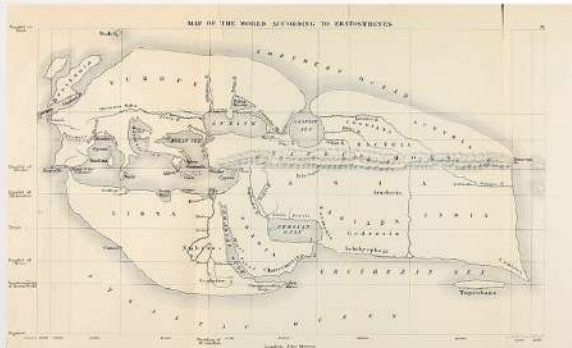

## 周年

● つくば科学万博から40年（1985年3月17日～9月16日）。

● 沖縄海洋博から50年（1975年7月19日～1976年1月18日）。

● 大阪万博から55年（1970年3月14日～9月13日）。

● 神武景気から70年（1955年下期～57年上期）。

● 太平洋戦争終戦から80年（1945年8月15日）。

● 東京天文台編『理科年表』（丸善）創刊100周年（1925年2月20日）。

大阪万博の会場風景

## 周年

- NHKラジオ放送（NHKラジオ第1放送）開始100年（1925年3月22日）。
- 山手線で環状運転開始100年（1925年御徒町駅・秋葉原駅旅客営業開始）。
- 大日本相撲協会（現在の日本相撲協会）設立100年（1925年）。
- 昭和100年の節目。
- メートル条約締結150年（1875年5月20日）。  
（5月20日が世界計量記念日、日本の計量記念日は11月1日）。
- 「地球」という言葉を知られている限り初めて用いた  
新井白石 没後300年（1725年）。

## 周年

- 復活祭の日取りを定めた第1回ニカイア公会議開催1700年（325年）。
- 知られている限り初めて地球の大きさを測ったエラトステネス生誕2300年（紀元前276年）。
- 最初の古代オリンピック開催から2800年（紀元前776年）。（4年前の2021年は第700回オリンピックが挙行されたはずの年）。

19世紀に再現されたエラトステネスの世界地図

エラトステネス