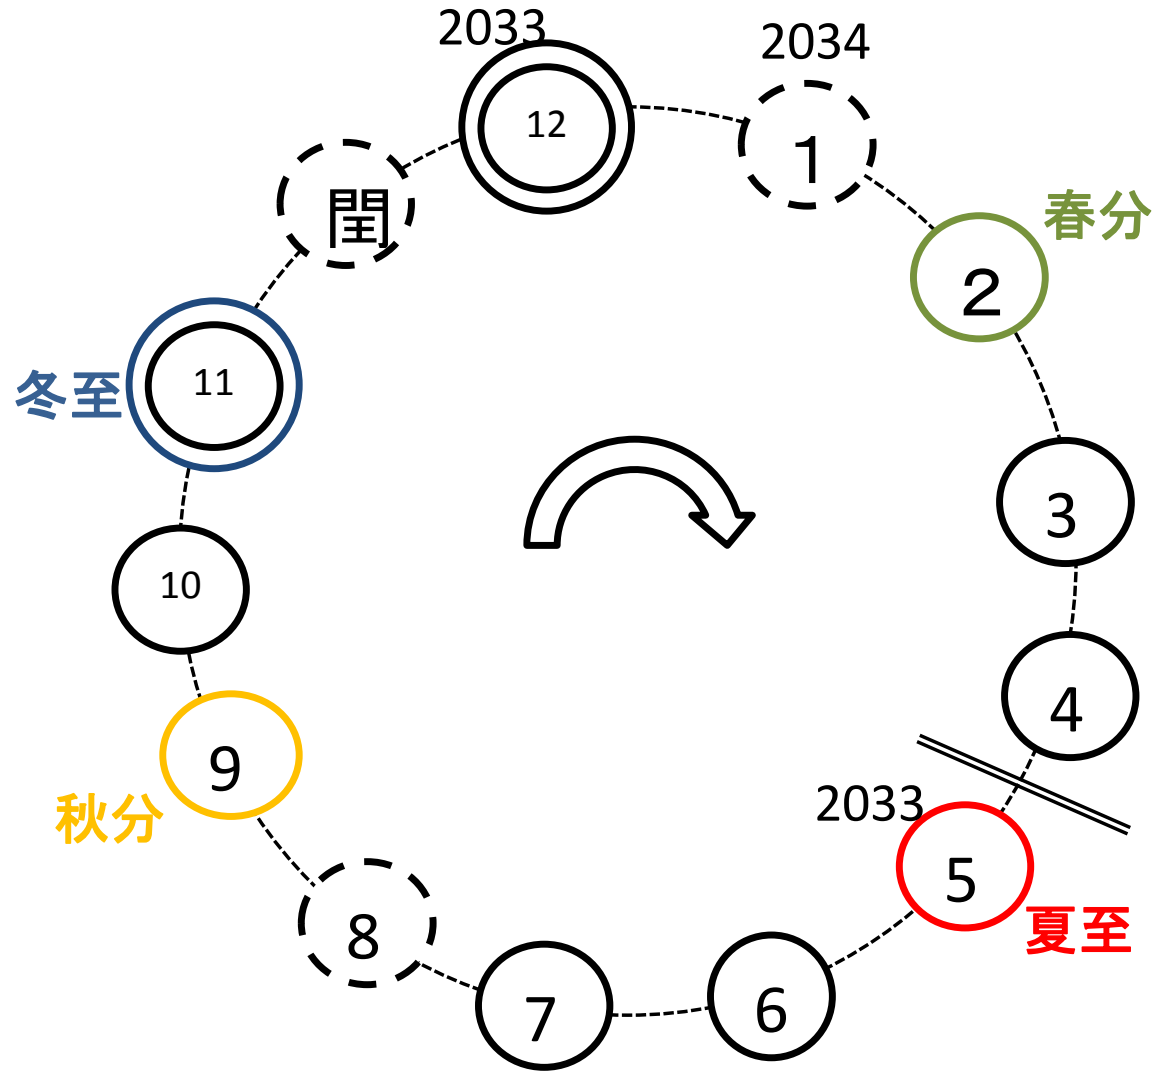

夏至→夏至

「冬至と夏至を含む暦月の間隔が中6か月」という条件の有無で閏月が異なる事例
(冬至と夏至の役割を入れ替えた場合)